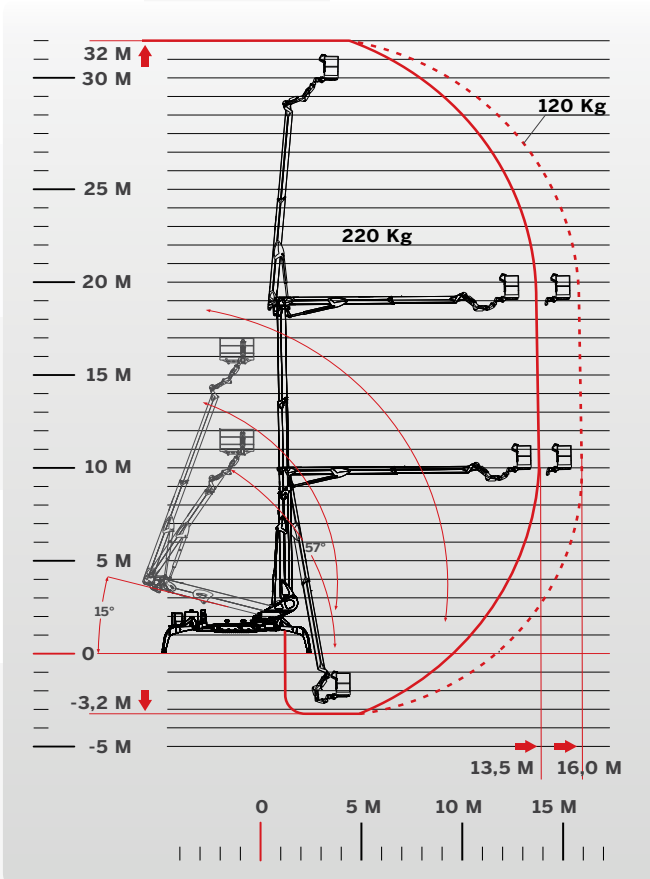

DONNÉES TECHNIQUES

CAPACITÉ MAXIMALE

220 KG + 60 KG
120 KG + 40 KG

PRESTATIONS