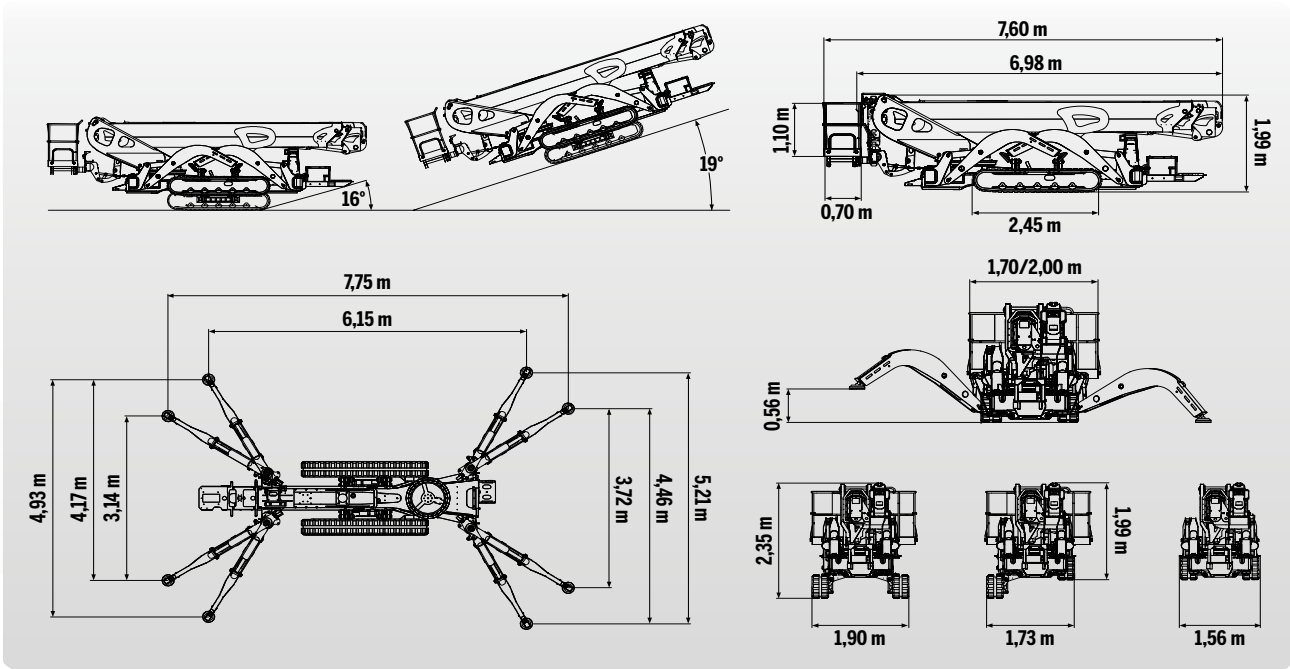

DONNÉES TECHNIQUES

CAPACITÉ MAXIMALE

220 KG + 60 KG
120 KG + 40 KG

PRESTATIONS