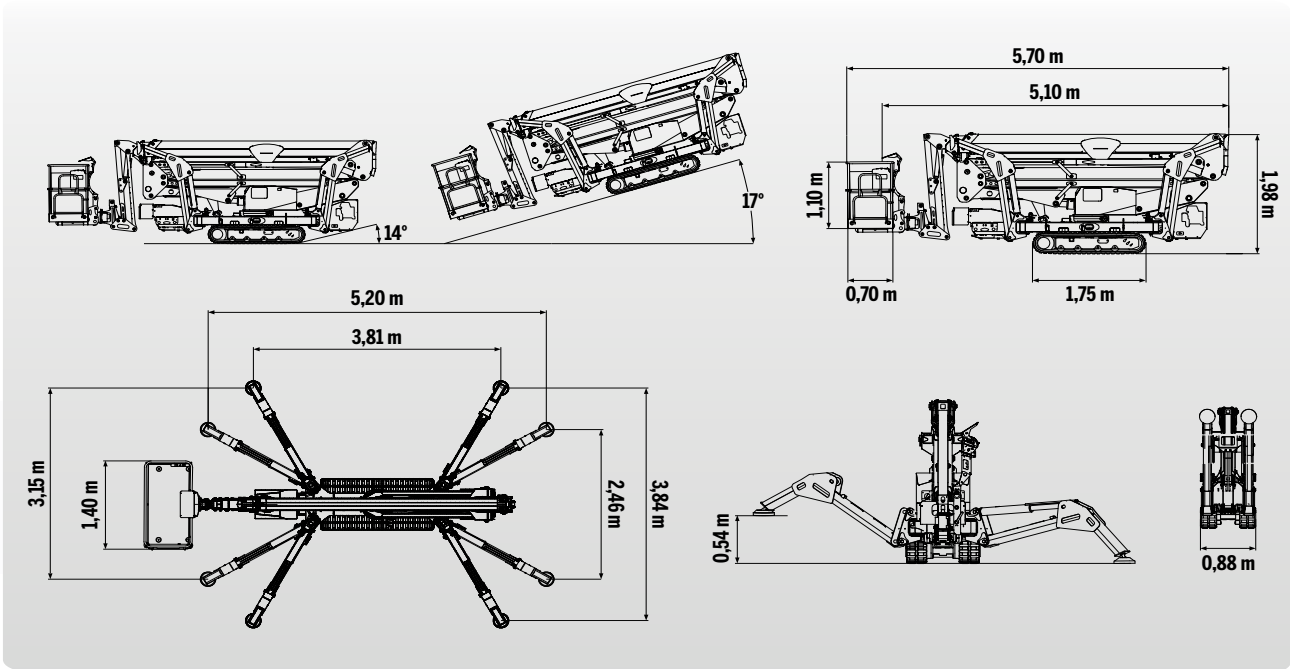

DONNÉES TECHNIQUES

CAPACITÉ MAXIMALE

200 KG + + 40 KG

PRESTATIONS