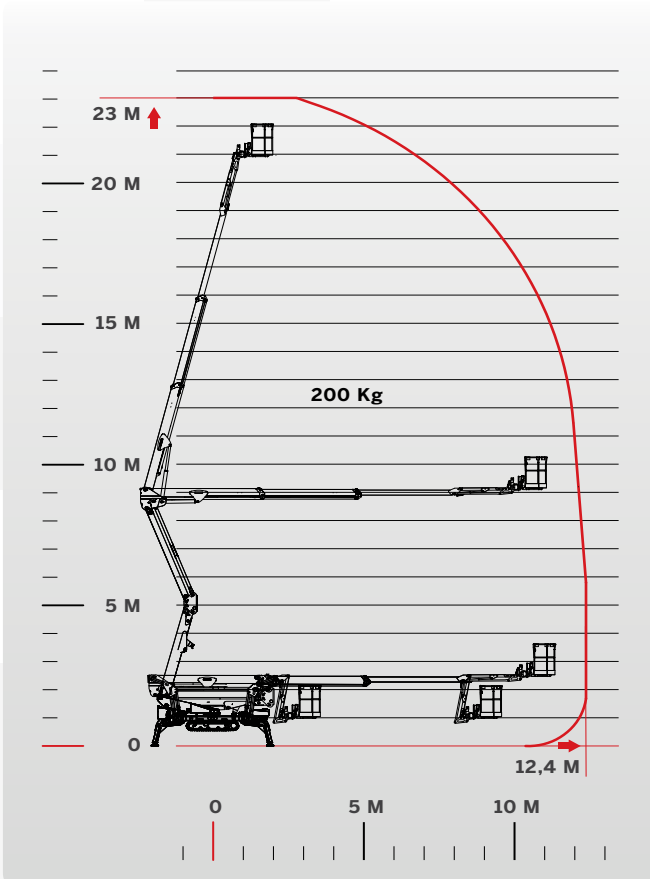

DONNÉES TECHNIQUES

CAPACITÉ MAXIMALE

200 KG + + 40 KG

PRESTATIONS